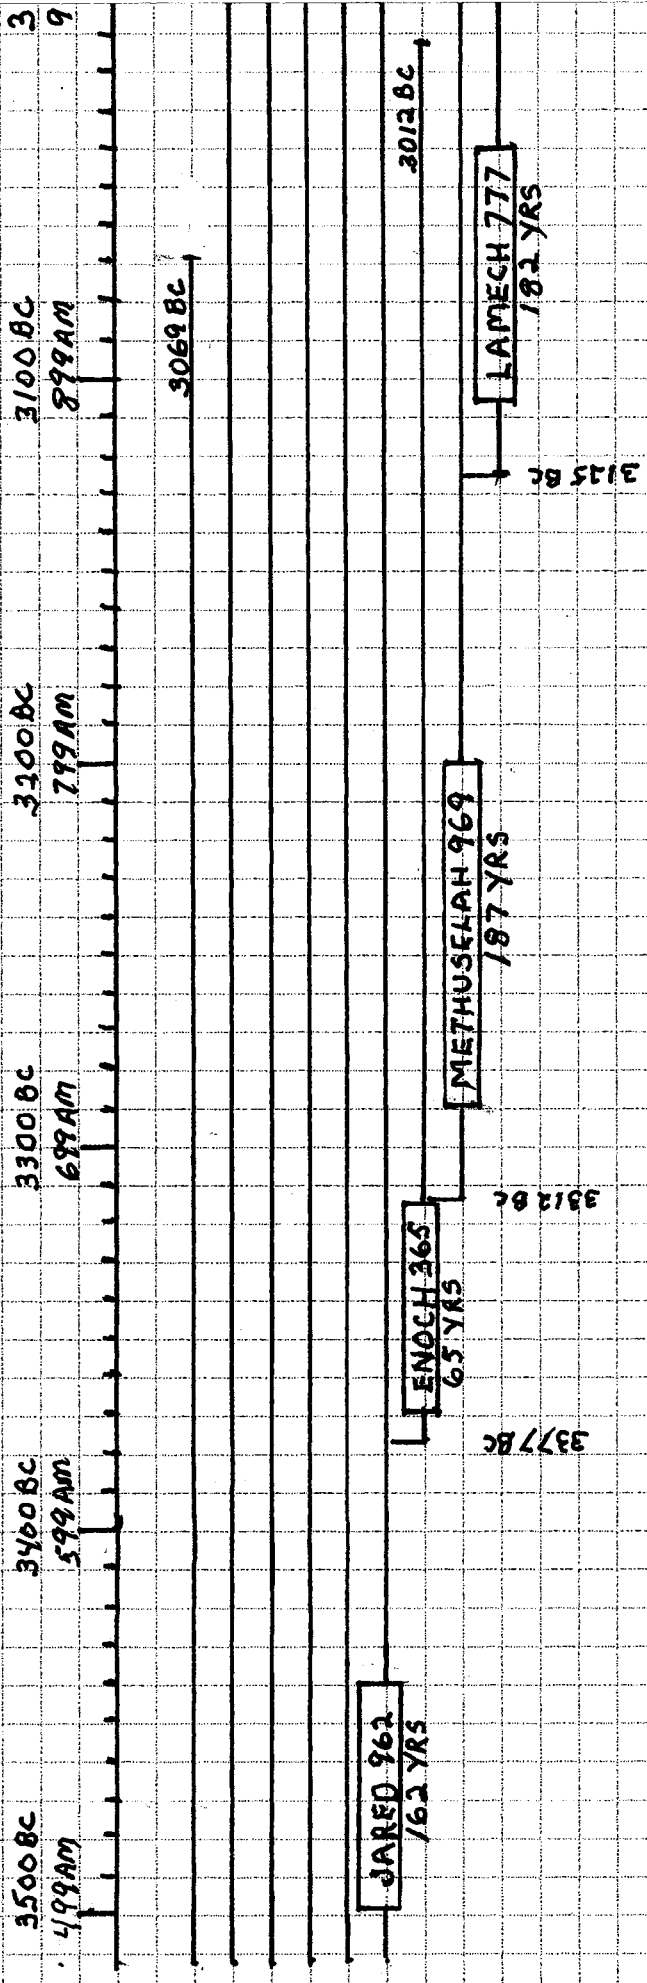

3999 BC
0 AM

CREATION

3900 BC
99 AM

ADAM 930
130 YRS

3800 BC
199 AM

SETH 912
106 YRS

3869 BC

3700 BC
299 AM

NOAH 950
502 YRS

2943 BC

500 BC 2400 BC 2300 BC 2200 BC 2100 BC 20
 99 AM 599 AM 699 AM 799 AM 899 AM 19

FLOOD
 1656 AM 2343 BC

2343 BC
 2342 BC

SHEM 600
 100 YRS

ARPHAXAD 438
 35 YRS

SALAH 433
 30 YRS

EDER 464
 34 YRS

PELEG 239
 30 YRS

ARHU 239
 32 YRS

SERUG 230
 30 YRS

NAHOR 178
 29 YRS

TERAH 205
 130 YRS

2441 BC

2341 BC

2306 BC

2276 BC

2242 BC

2212 BC

2180 BC

2150 BC

2121 BC

1993 BC